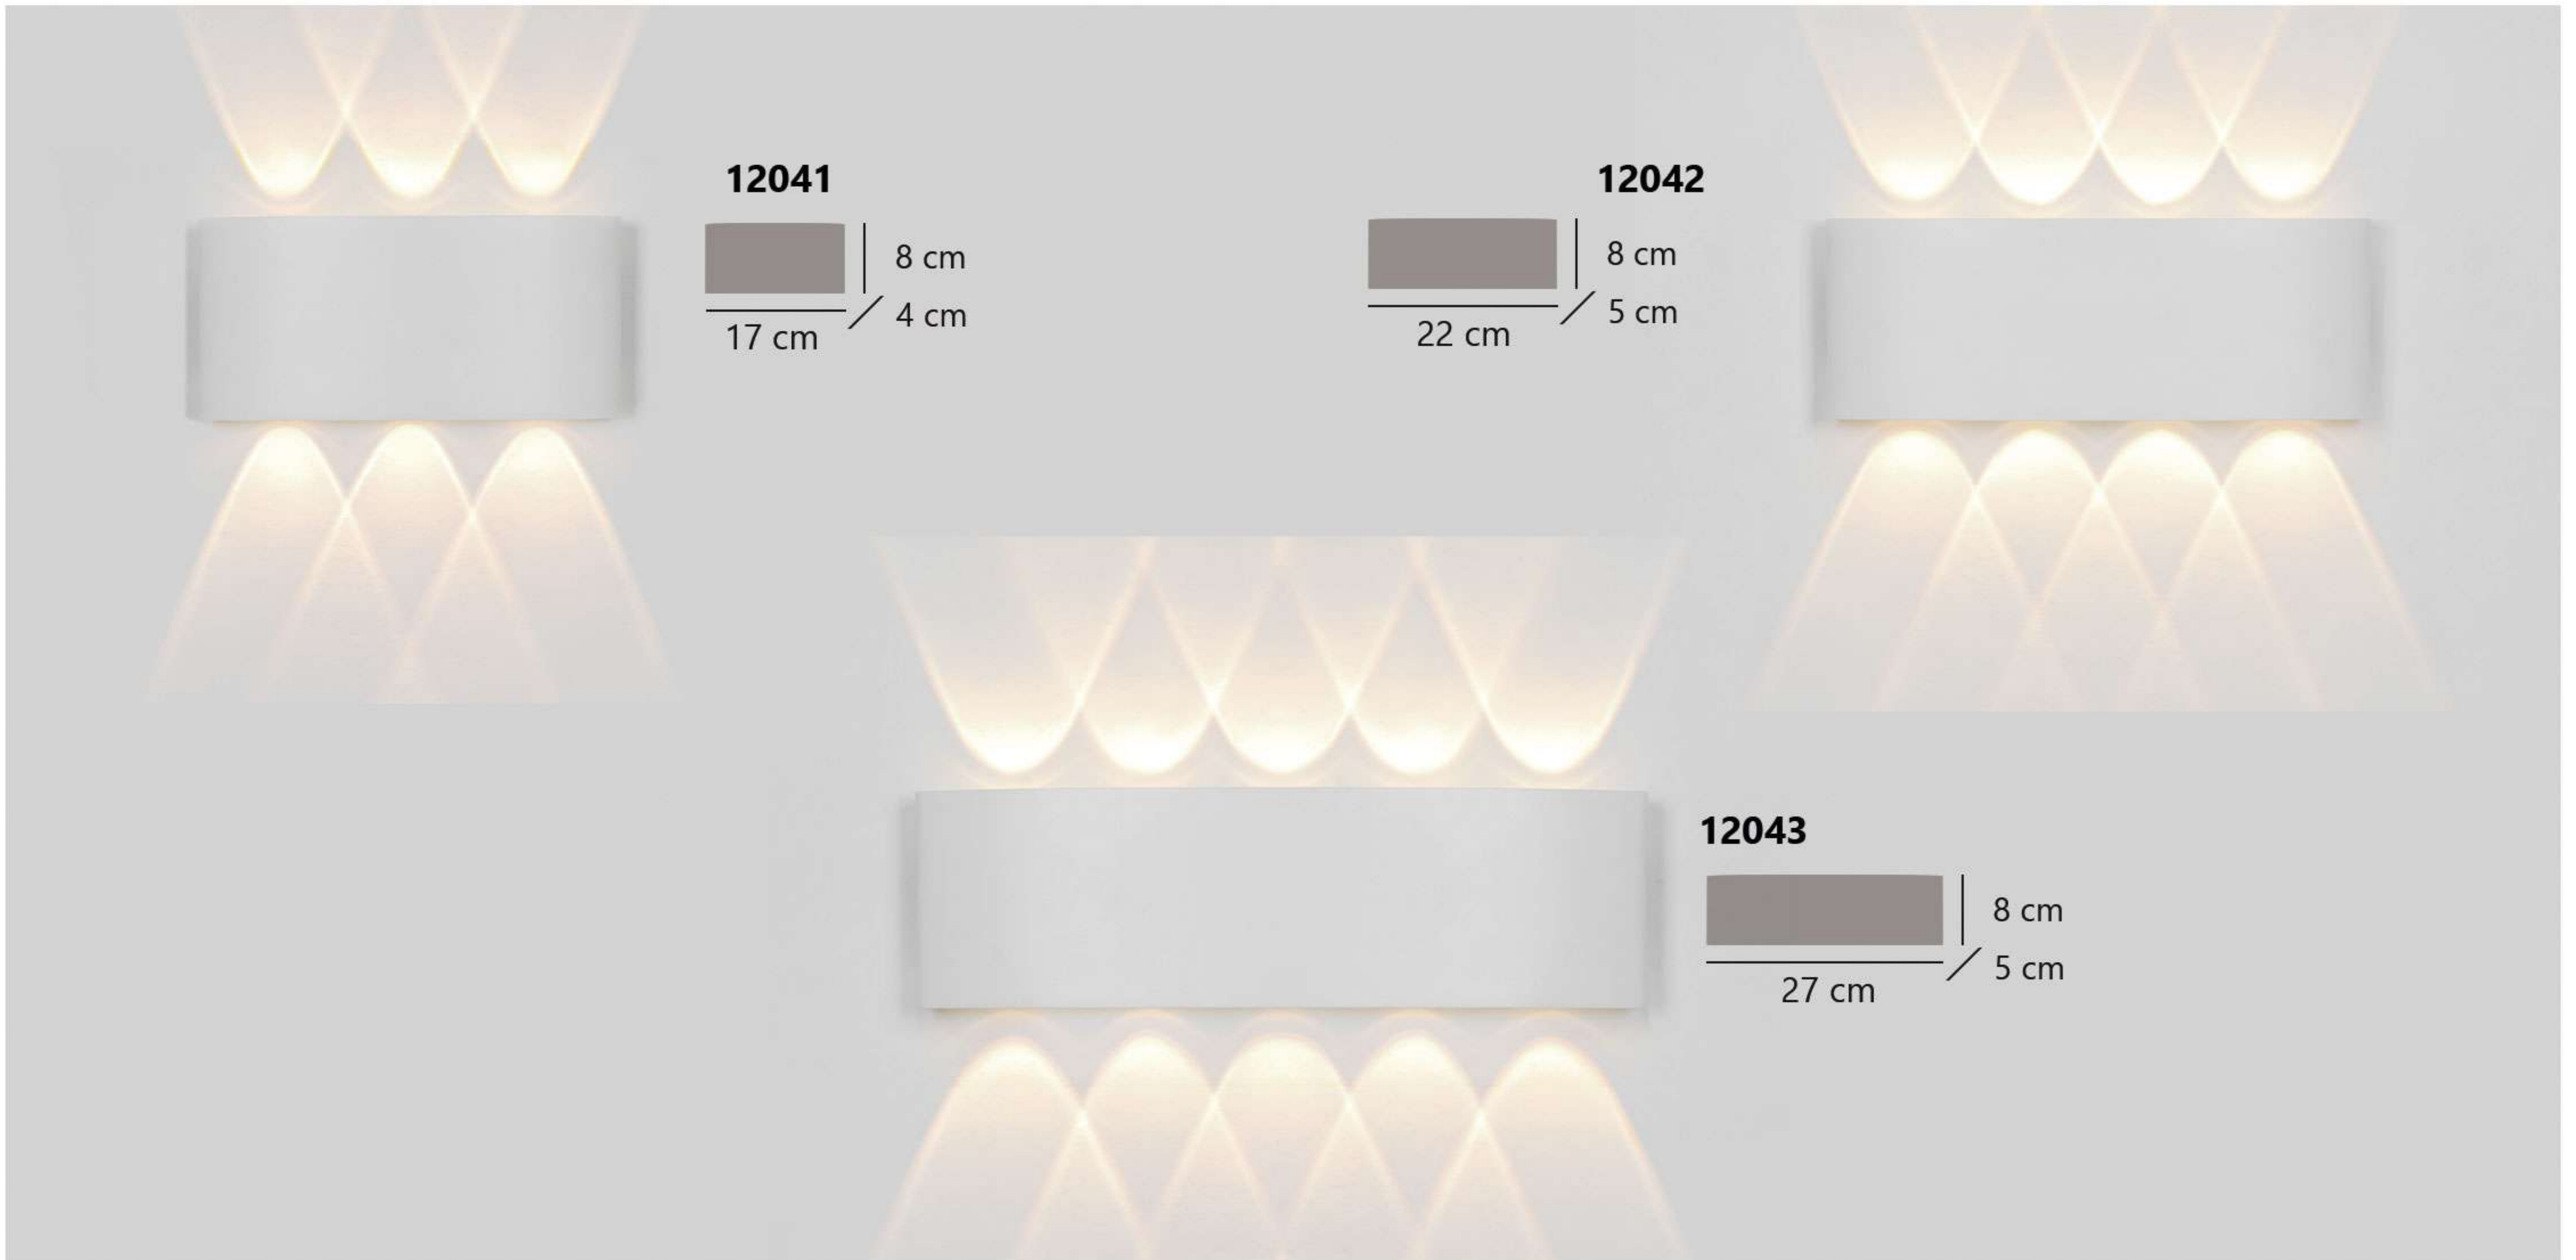

Negro - Black - Preto

LONGO

12036 LED 12W / 720LM / 3000K

12037 LED 12W / 720LM / 3000K

Metal - Iron - Ferro

IP 54 Luminaria
IP 54 Luminaire
IP 54 Luminária

ARBUS

12040 2 x GU-10 / 50W Max.

Negro - Black - Preto
Metal - Iron - Ferro

IP 54 Luminaria
IP 54 Luminaire
IP 54 Luminária

BOWL

12047 LED 6W / 500LM / 3000K

Metal/acrílico - Iron/acrylic - Ferro/acrilico

12038

Blanco -White - Branco

12039

Negro - Black - Preto

IP 54 Luminaria
IP 54 Luminaire
IP 54 Luminária

LAMAR

12038 LED 12W / 720LM / 3000K

12039 LED 12W / 720LM / 3000K

Metal/acrílico - Iron/acrylic - Ferro/acrílico

IP 54 Luminaria
IP 54 Luminaire
IP 54 Luminária

KING

12041 LED 6W / 500LM / 3000K
12042 LED 8W / 700LM / 3000K
12043 LED 10W / 1200LM / 3000K

Blanco - White - Branco
Metal - Iron - Ferro

IP 54 Luminaria
 IP 54 Luminaire
 IP 54 Luminária

KING

12044 LED 6W / 500LM / 3000K
12045 LED 8W / 700LM / 3000K
12046 LED 10W / 1200LM / 3000K