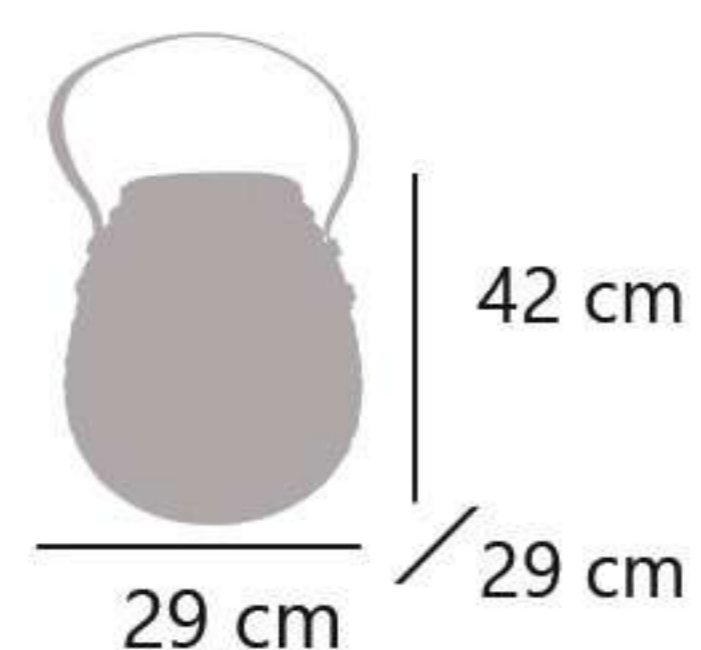

Luminaria solar
Solar luminaire
Luminária solar