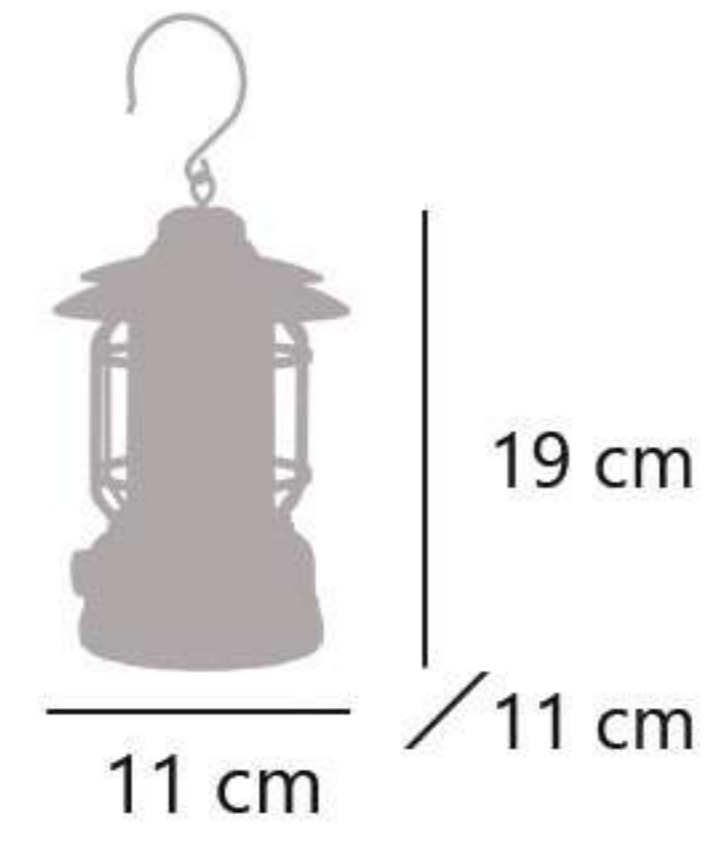

GABY

12023 LED 2W / 120LM / 3000K
12024 LED 2W / 120LM / 3000K

Acrílico - Acrylic - Acrílico