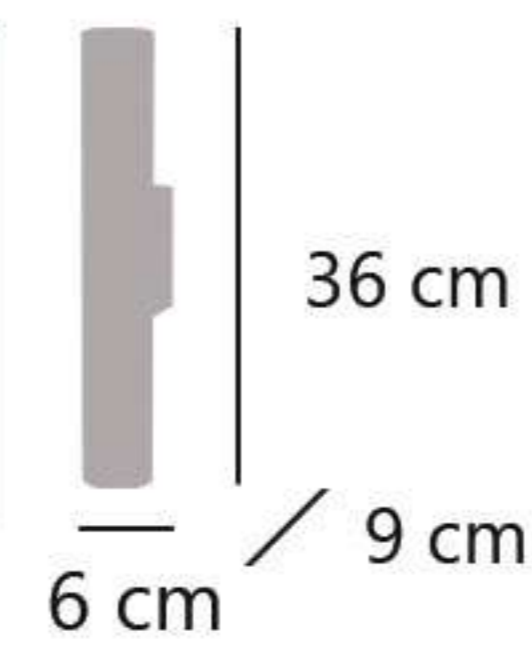

ARBUS

12040 2 x GU-10 / 50W Max.

Negro - Black - Preto
Metal - Iron - Ferro