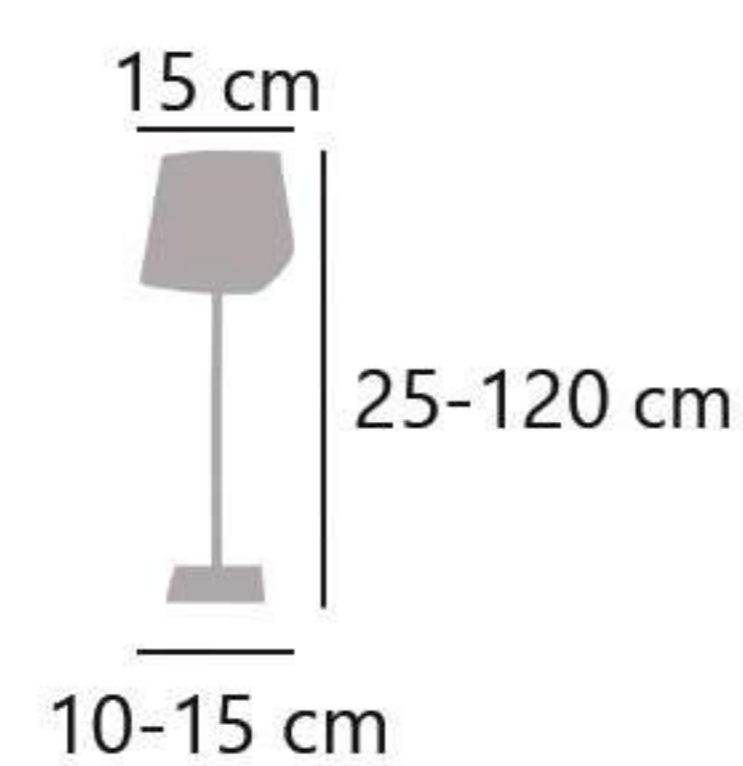

Luminaria solar
Solar luminaire
Luminária solar