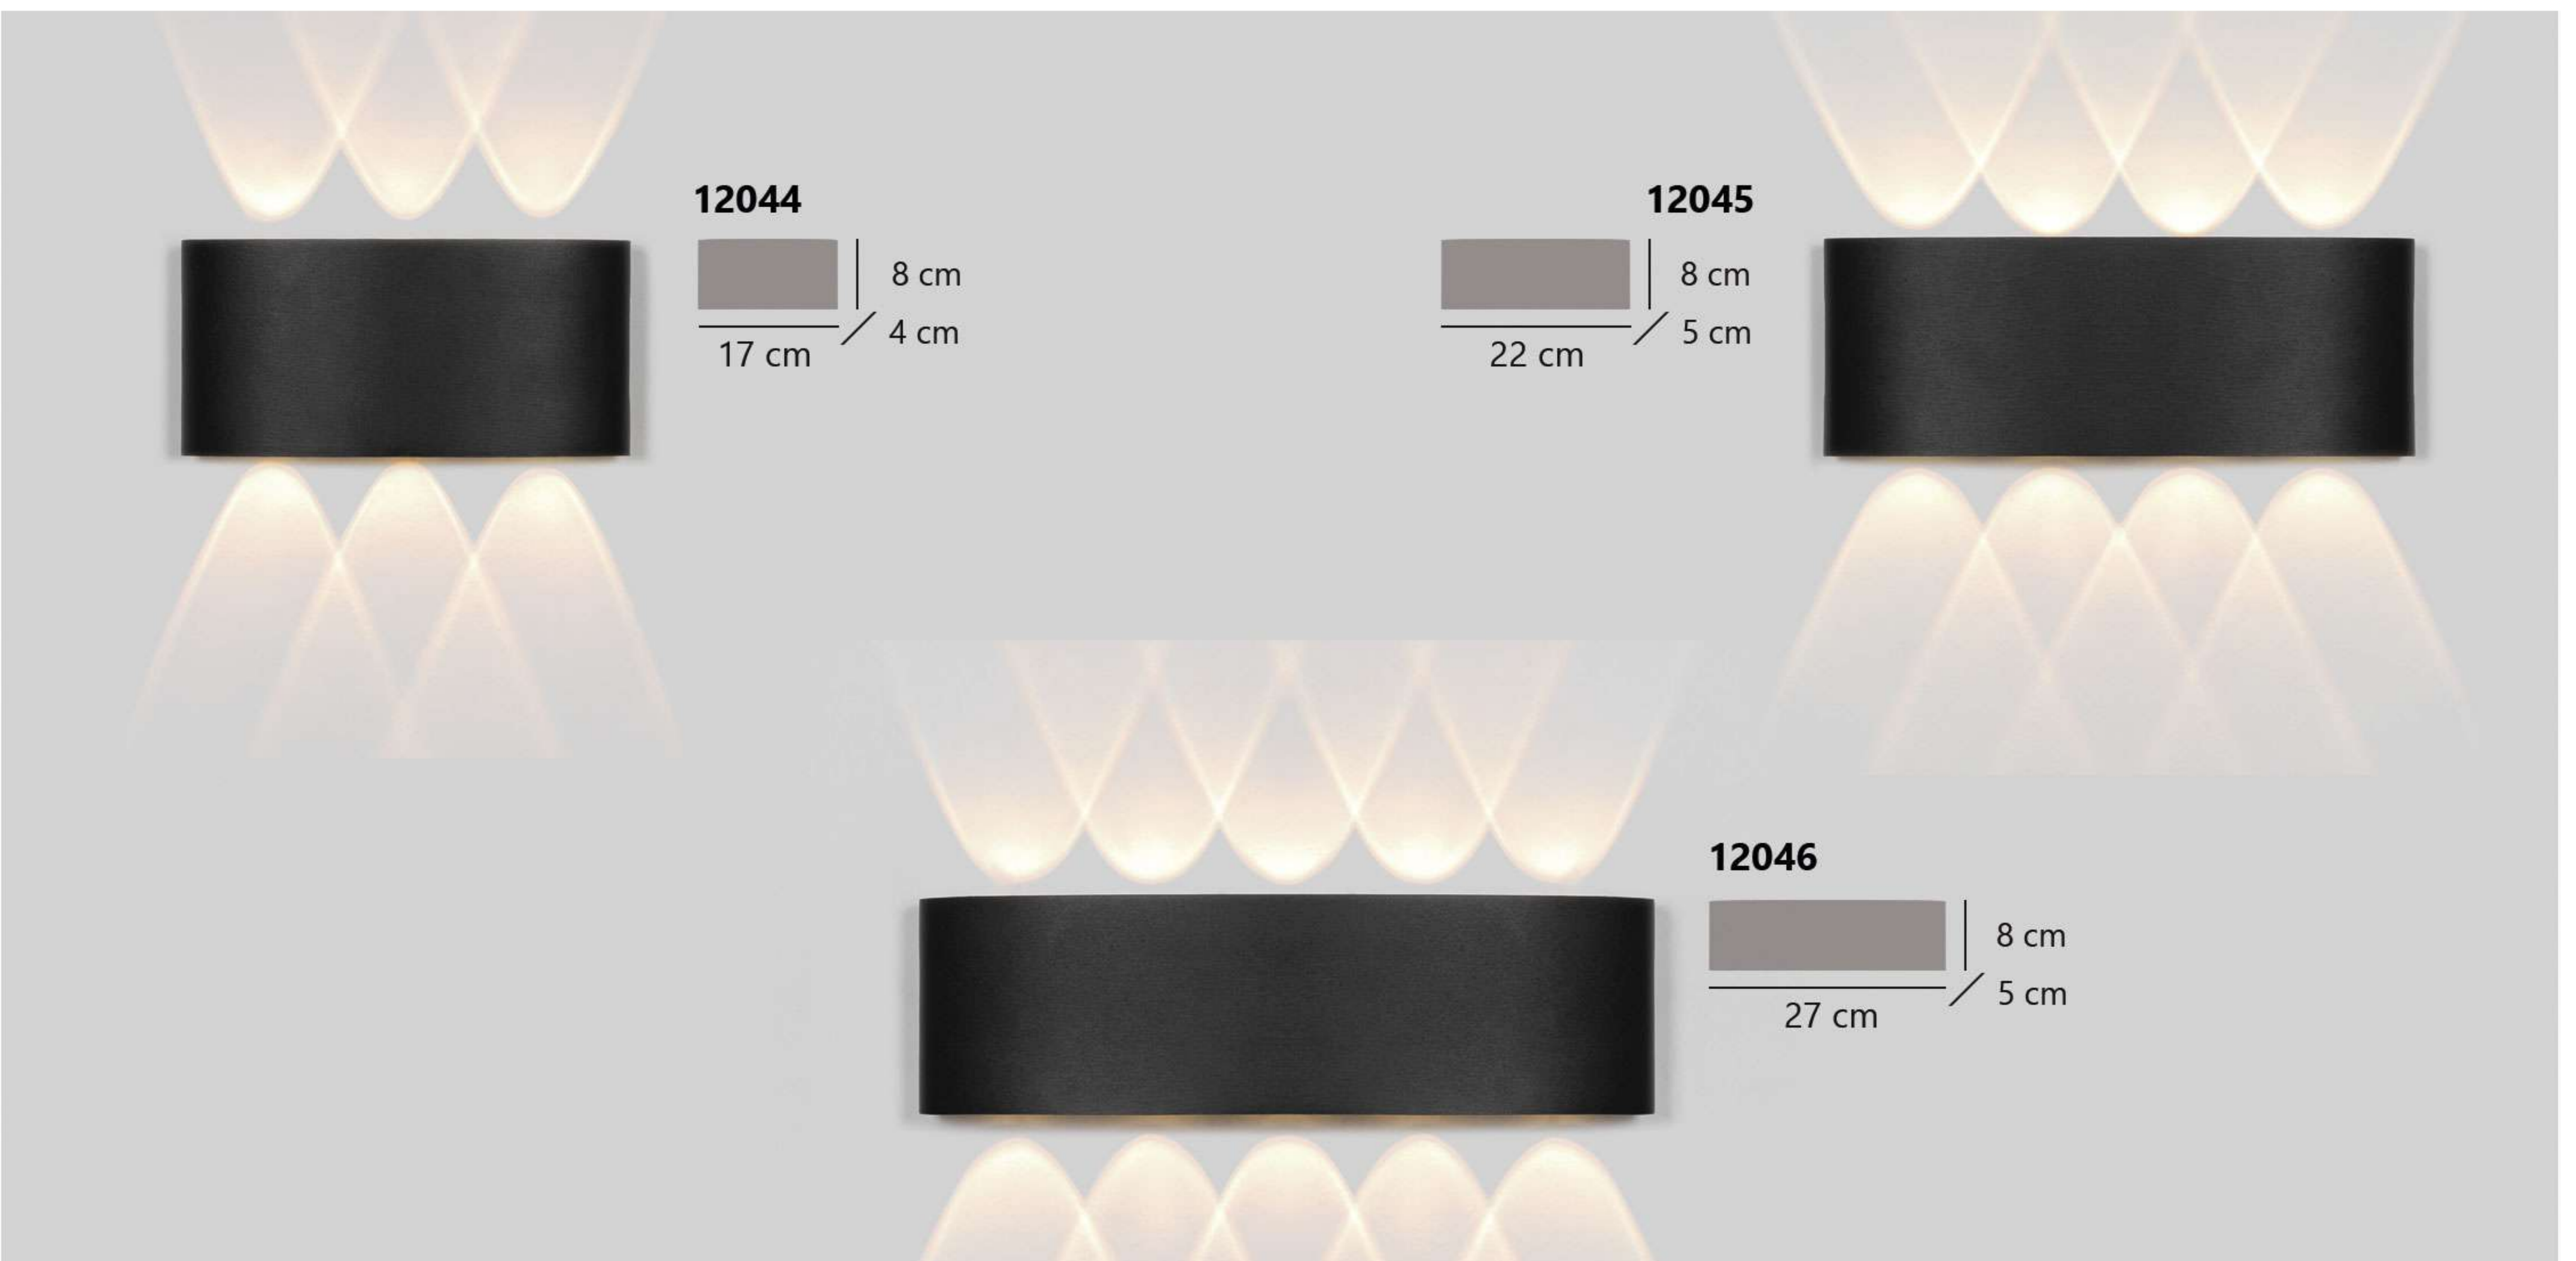

Negro - Black - Preto

LONGO

12036 LED 12W / 720LM / 3000K

12037 LED 12W / 720LM / 3000K

Metal - Iron - Ferro

IP 54 Luminaria
IP 54 Luminaire
IP 54 Luminária

ARBUS

12040 2 x GU-10 / 50W Max.

Negro - Black - Preto
Metal - Iron - Ferro

IP 54 Luminaria
IP 54 Luminaire
IP 54 Luminária

BOWL

12047 LED 6W / 500LM / 3000K

Metal/acrílico - Iron/acrylic - Ferro/acrilico

12038

Blanco -White - Branco

12039

Negro - Black - Preto

IP 54 Luminaria
IP 54 Luminaire
IP 54 Luminária

LAMAR

12038 LED 12W / 720LM / 3000K

12039 LED 12W / 720LM / 3000K

Metal/acrílico - Iron/acrylic - Ferro/acrílico

IP 54 Luminaria
IP 54 Luminaire
IP 54 Luminária

KING

12041 LED 6W / 500LM / 3000K
12042 LED 8W / 700LM / 3000K
12043 LED 10W / 1200LM / 3000K

Blanco - White - Branco
Metal - Iron - Ferro

IP 54 Luminaria
 IP 54 Luminaire
 IP 54 Luminária

KING

12044 LED 6W / 500LM / 3000K
12045 LED 8W / 700LM / 3000K
12046 LED 10W / 1200LM / 3000K