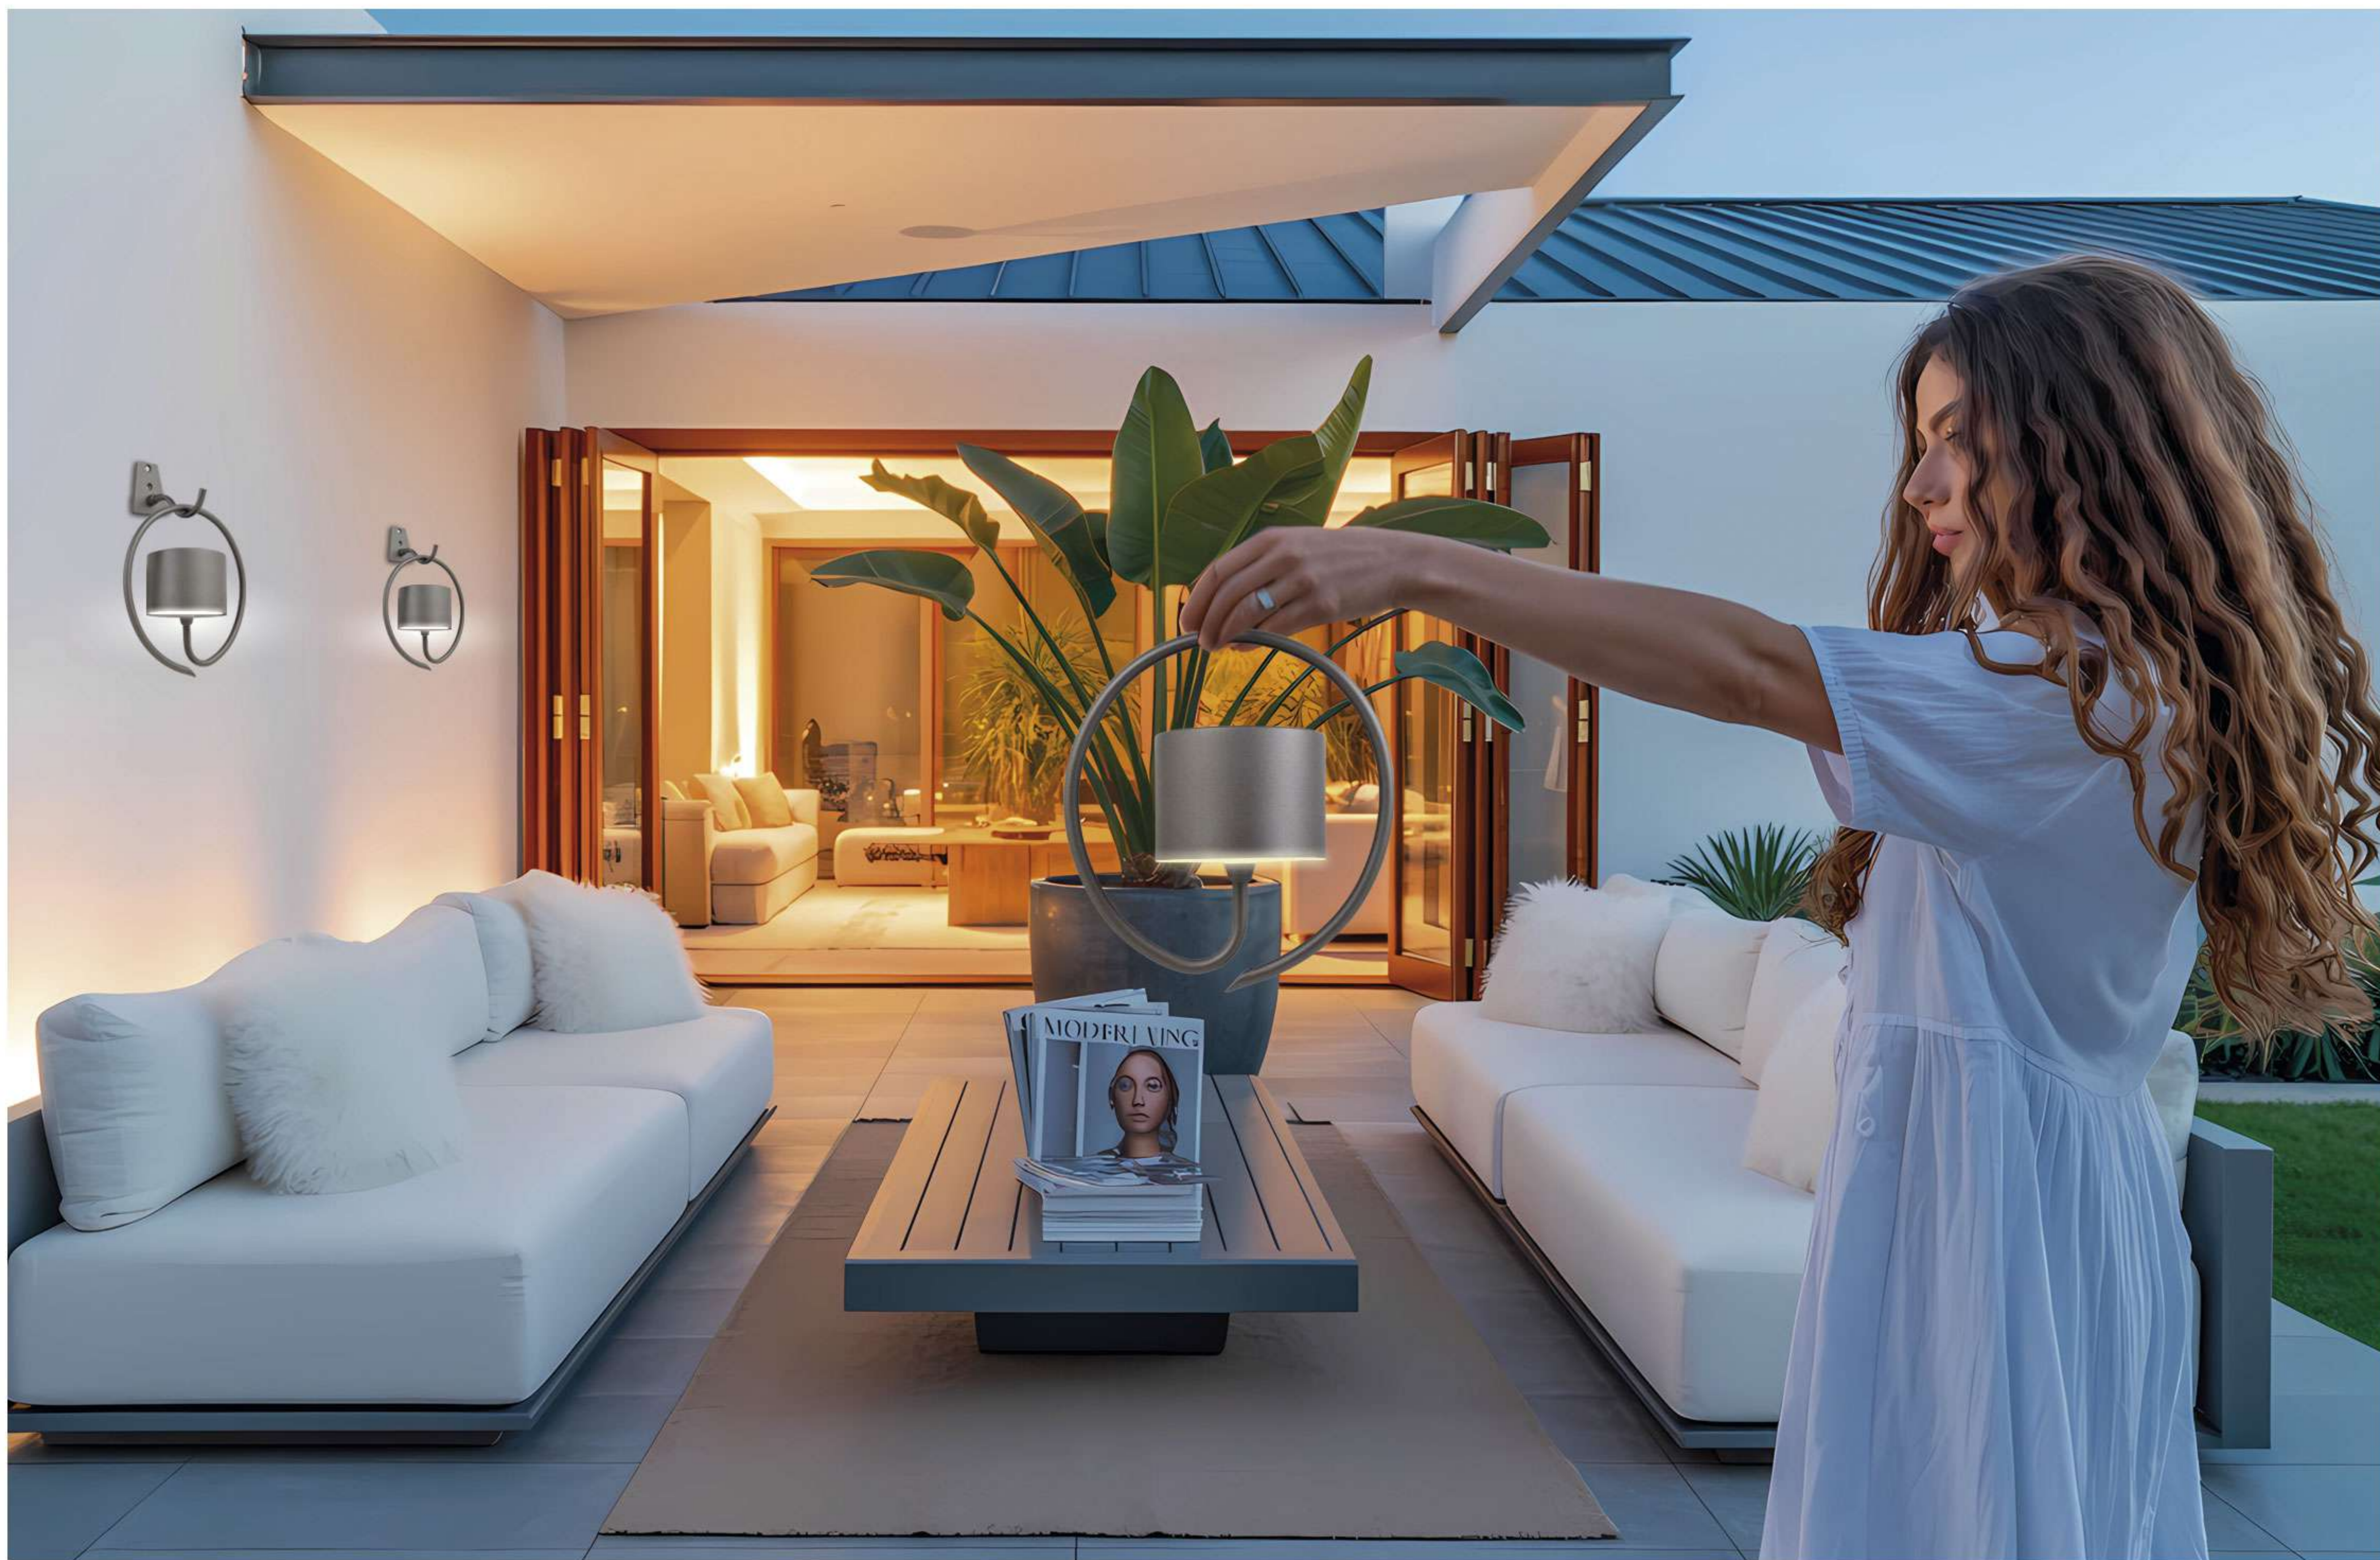

Cambio de color del Led Led color changing <i>Alterar cor do Led</i>	12009	12012	12010	12011
  Regulador de intensidad Dimmer <i>Regulador de intensidad</i>				
  IP 44 Luminaria IP 44 Luminaire IP 44 Luminária	Blanco White <i>Branco</i>	Oro mate Matt gold <i>Ouro mate</i>	Titaneio Titanium <i>Titânio</i>	Negro Black <i>Preto</i>
  Batería Battery Bateria	 Conexión USB USB Port Ligação USB			
  Luminaria solar Solar luminaire Luminária solar				

BOLANO

- **12009** LED 5W / 200LM 3000-4000-6500K
- **12010** LED 5W / 200LM 3000-4000-6500K
- **12011** LED 5W / 200LM 3000-4000-6500K
- **12012** LED 5W / 200LM 3000-4000-6500K

Acrílico/metal - Acrylic/iron - Acrílico/ferro

Luminaria solar
Solar luminaire
Luminária solar