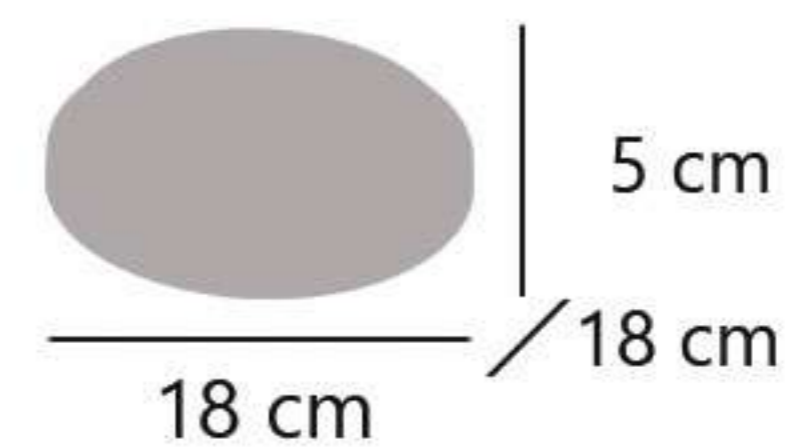

IP 54 Luminaria exterior
IP 54 Outdoor luminaire
IP 54 Luminária de exterior