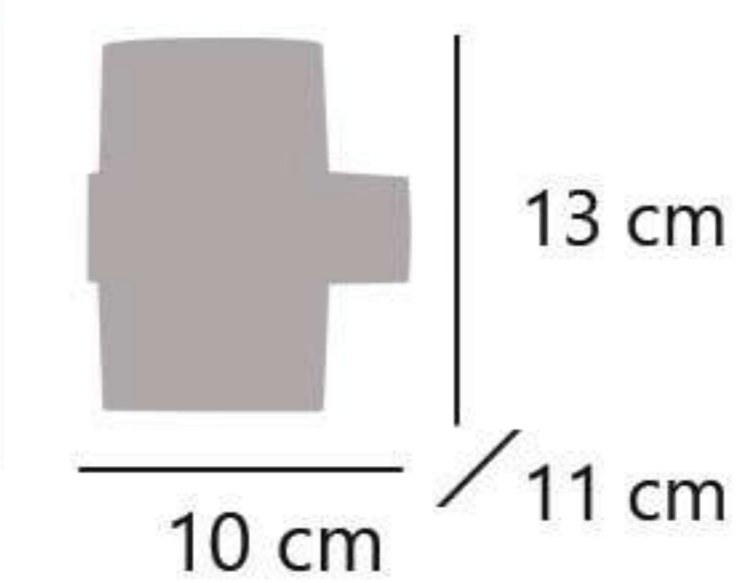

Negro - Black - Preto
Metal - Iron - Ferro

IP 54 Luminaria
IP 54 Luminaire
IP 54 Luminária

BOWL

12047 LED 6W / 500LM / 3000K

Metal/acrílico - Iron/acrylic - Ferro/acrilico

12038

Blanco -White - Branco

12039