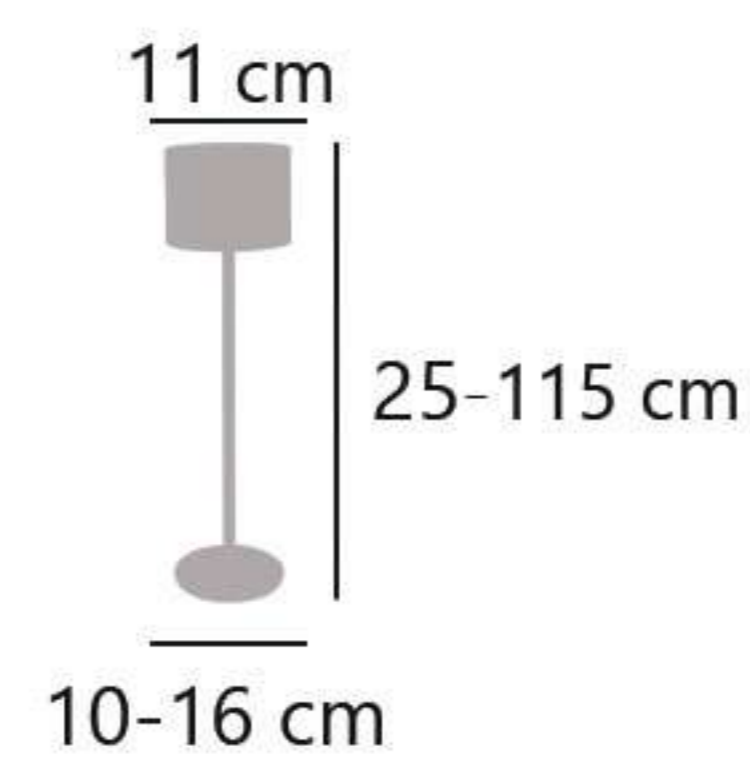

Luminaria solar
Solar luminaire
Luminária solar