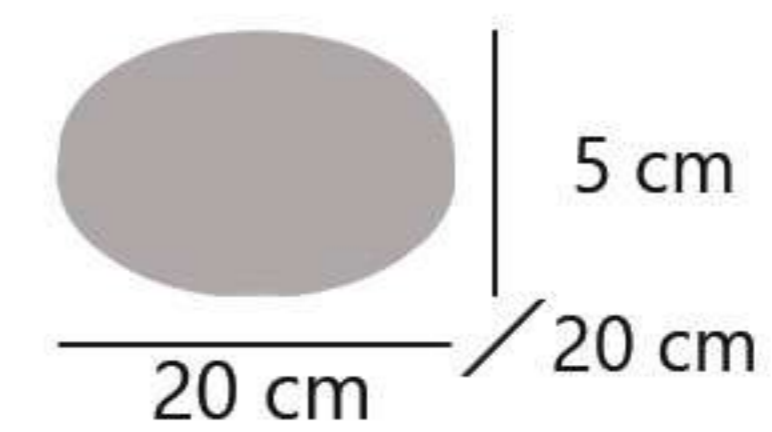

LACOS

12022 LED 3W / 150LM / 6000K

Negro/opal - Black/opal - Preto/opal
Acrílico - Acrylic - Acrílico