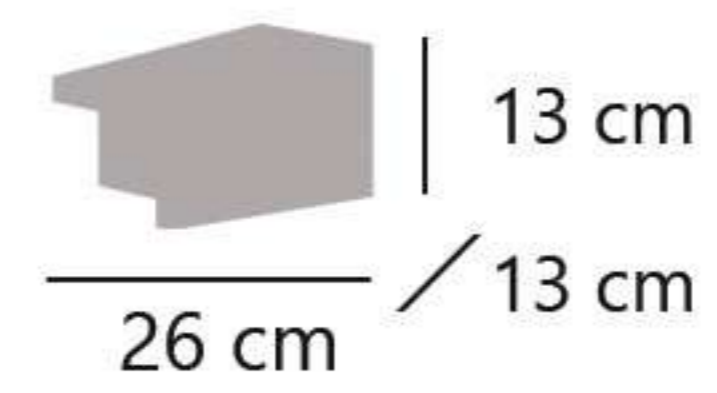

Negro - Black - Preto

IP 54 Luminaria
IP 54 Luminaire
IP 54 Luminária

LAMAR

12038 LED 12W / 720LM / 3000K

12039 LED 12W / 720LM / 3000K

Metal/acrílico - Iron/acrylic - Ferro/acrílico

IP 54 Luminaria
IP 54 Luminaire
IP 54 Luminária